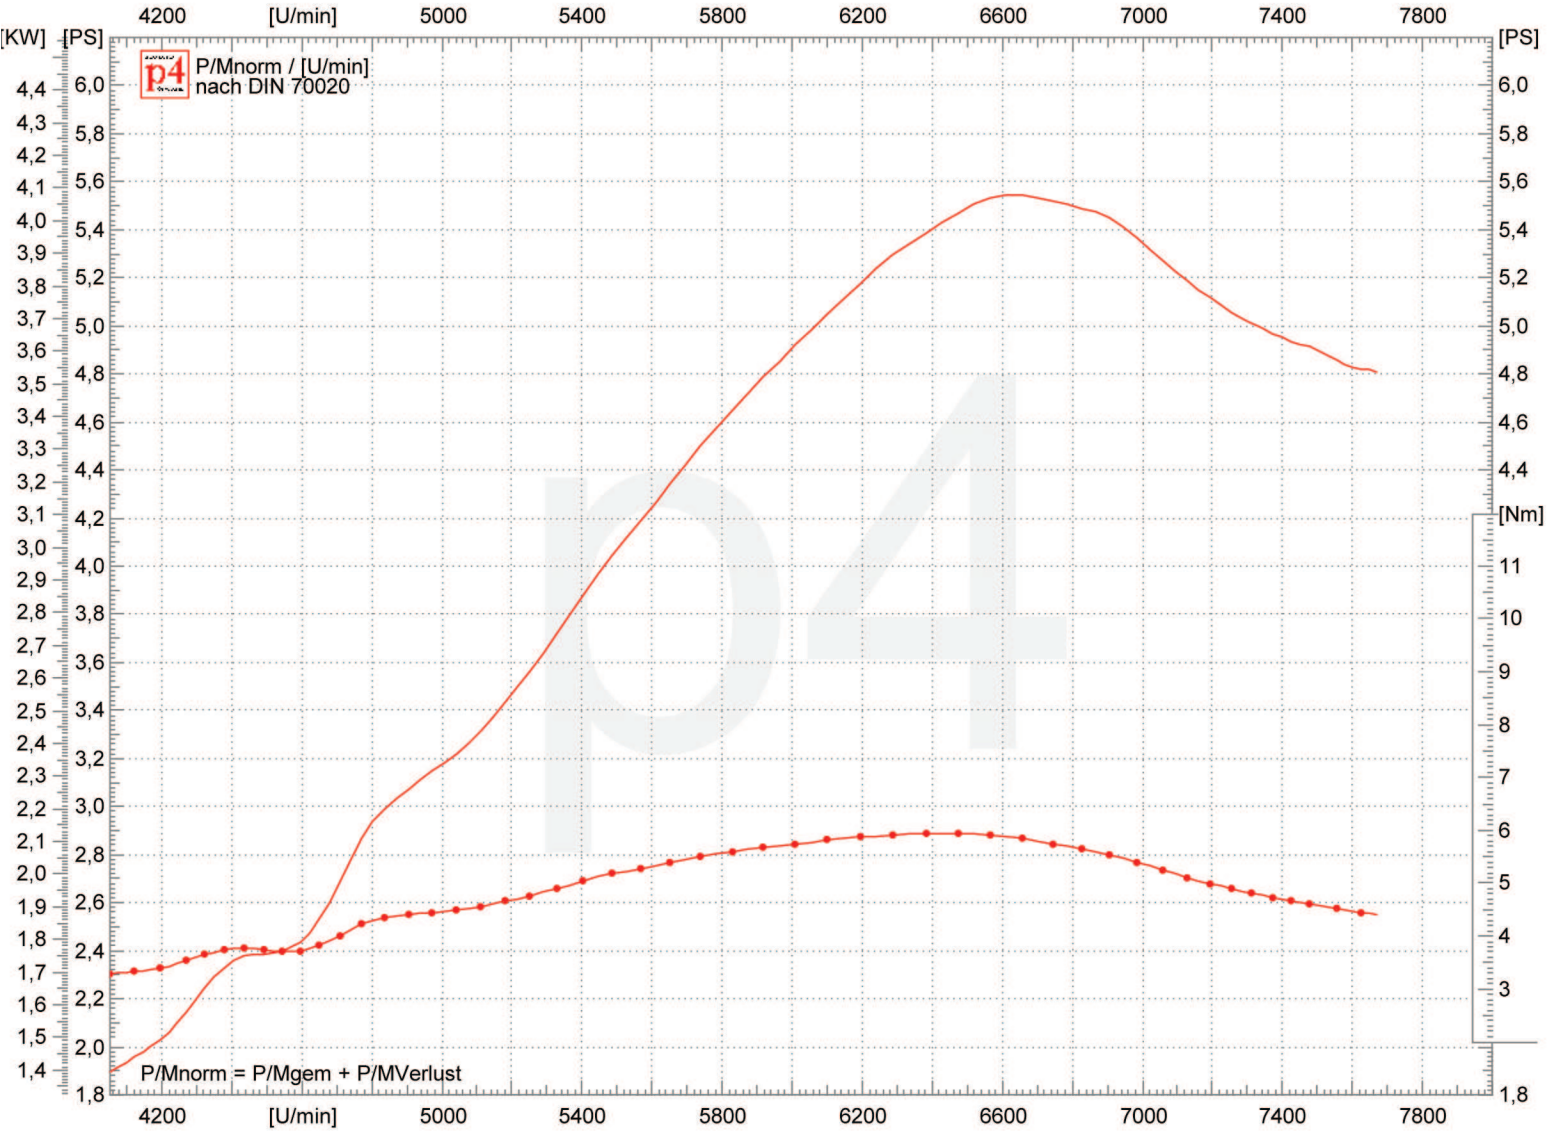

p4-Messanlage

Fa. TKM Racing / [www.tkm-racing.com](http://www.tkm-racing.com)

## Leistungsdiagramm

Zylinder 50 ccm Sport, Vergaser 16 mm, Auspuff Serie (Krümmer gekürzt)