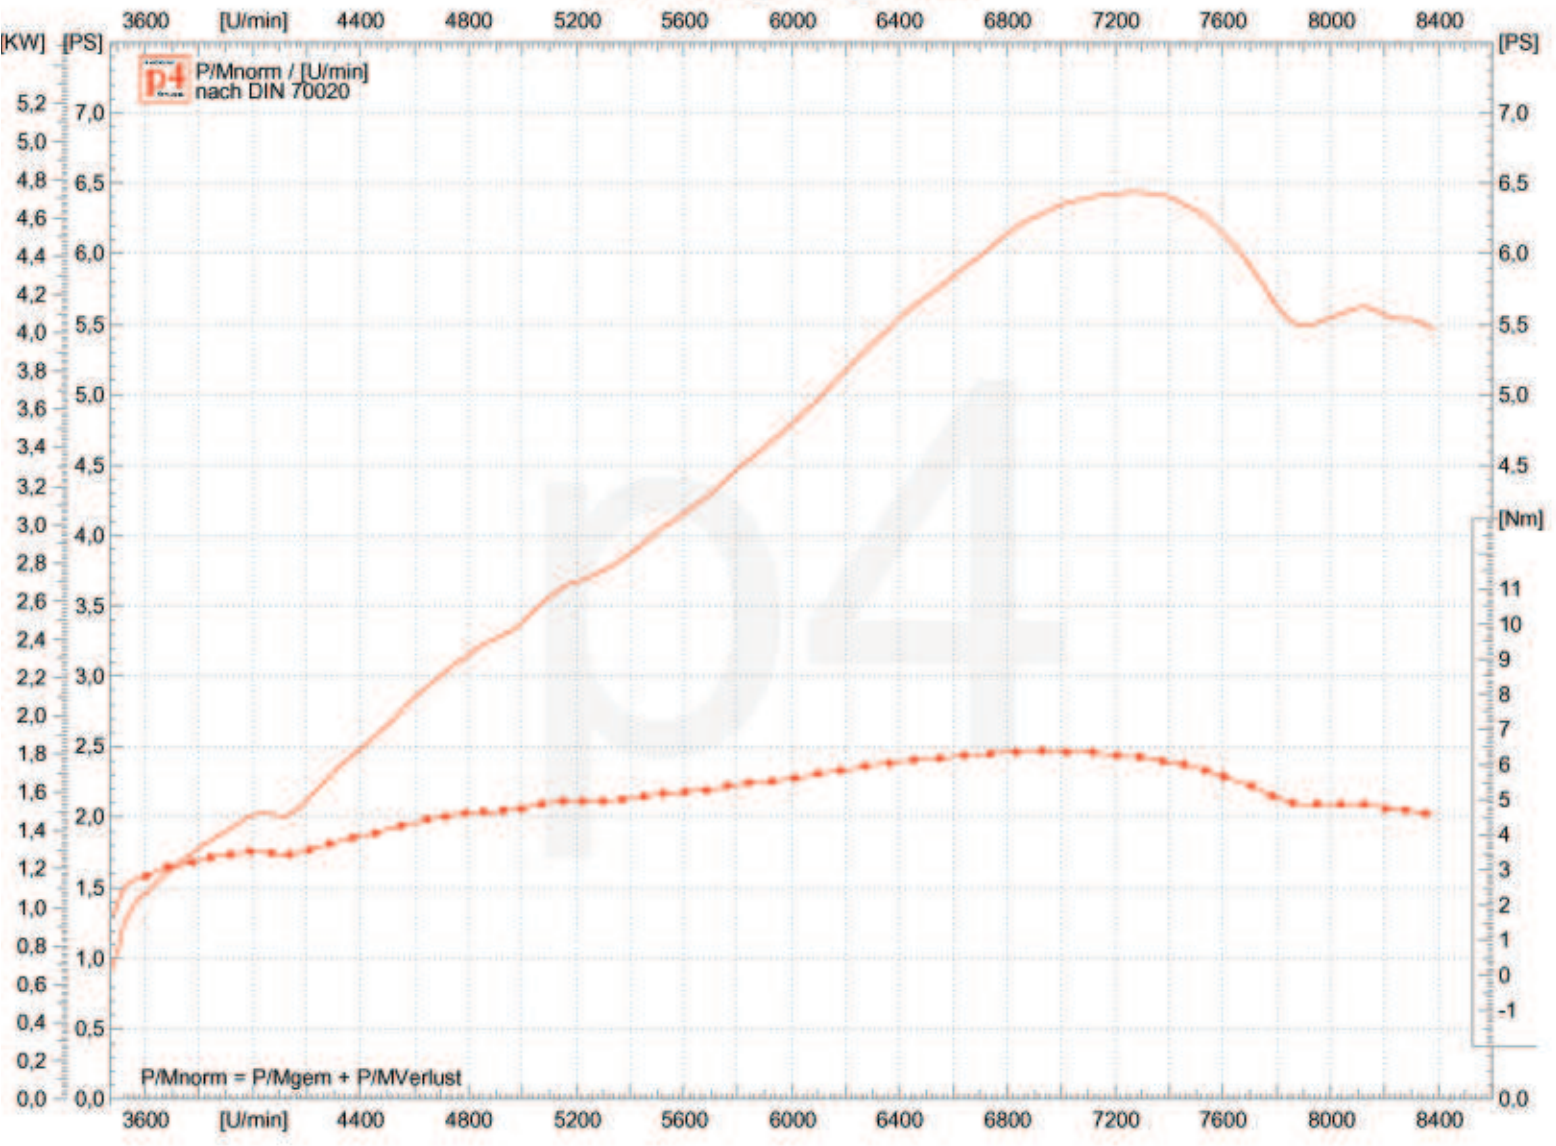

p4-Messanlage

Fa. TKM Racing / [www.tkm-racing.com](http://www.tkm-racing.com)

### Leistungsdiagramm

Zylinder 60 ccm Sport, Vergaser 16 mm, Auspuff Serie (Krümmer gekürzt)