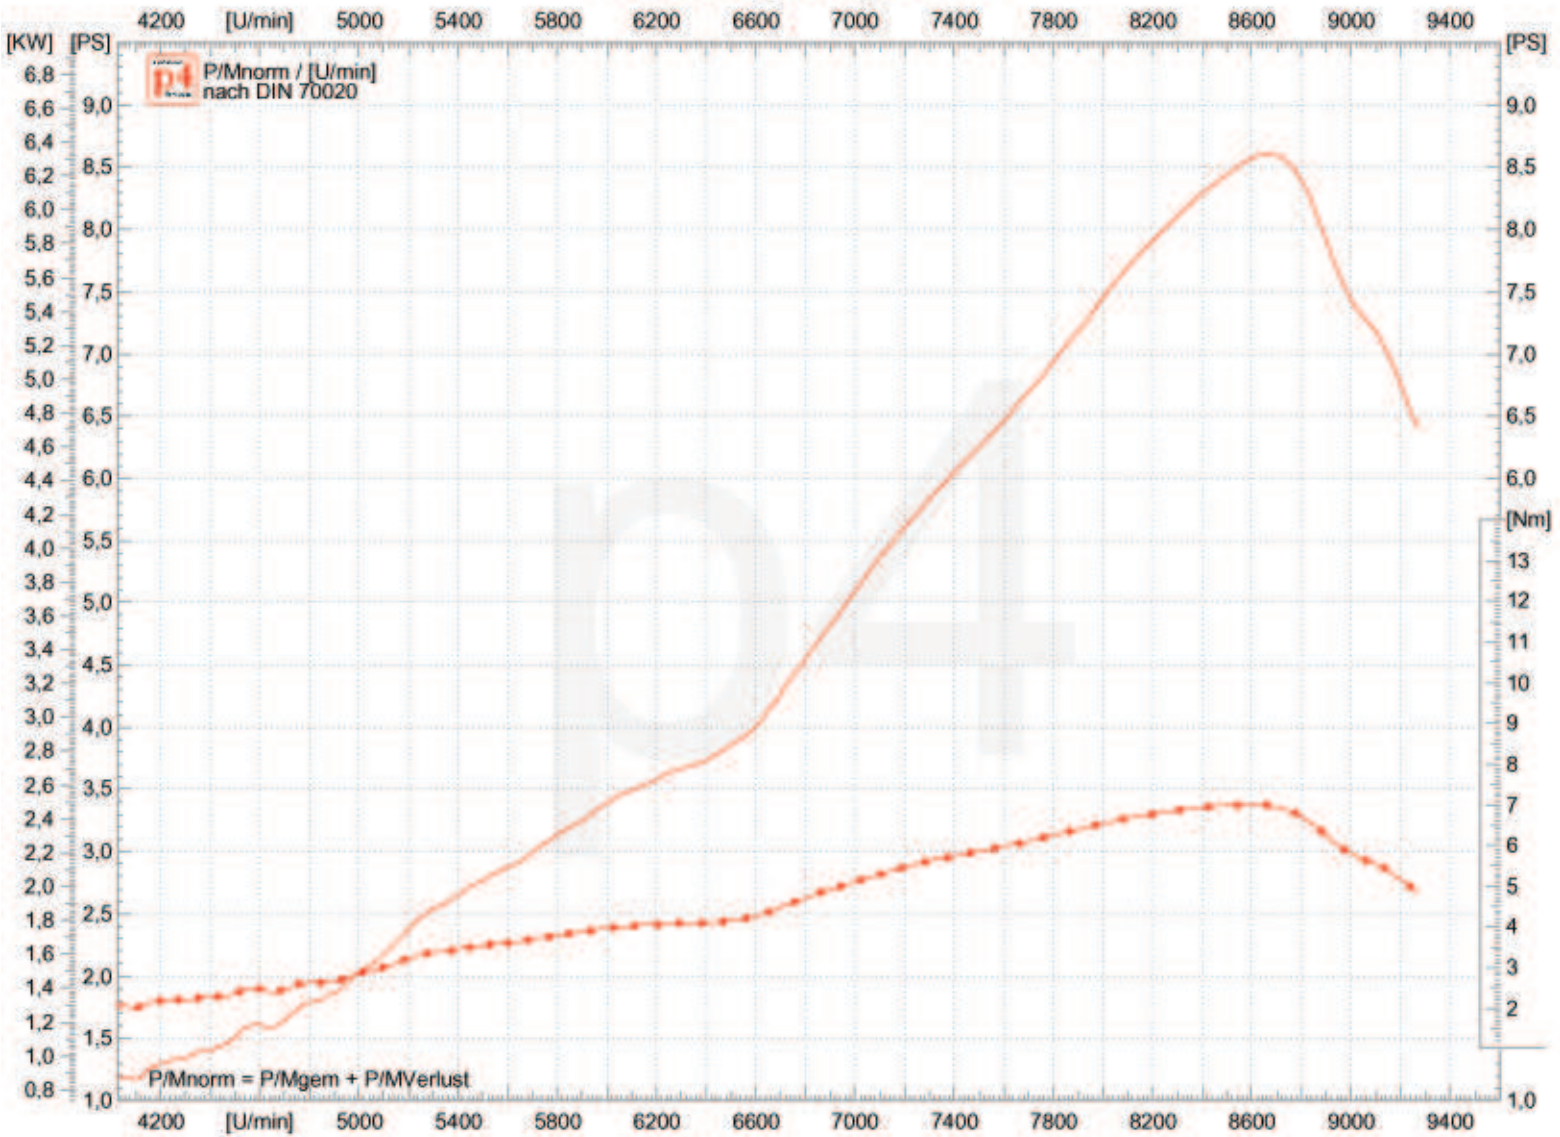

p4-Messanlage

Fa. TKM Racing / www.tkm-racing.com

Leistungsdiagramm

Zylinder 60 ccm Tuning 2 Kanal, Vergaser 19 mm, Auspuff Resonanzauspuff 32 mm